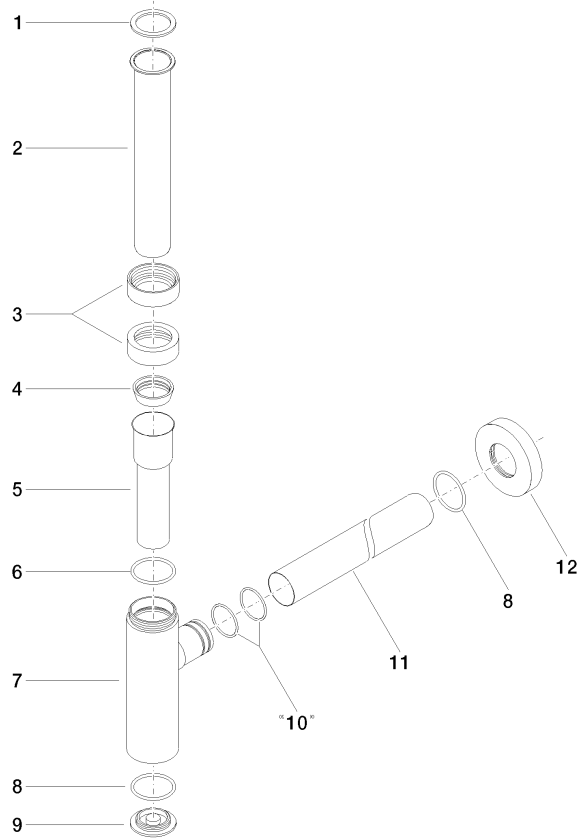

10 060 970

• rosetta Ø 70 mm

Compatibile con: LULU, TARA, LISSÉ, VAIA,  
META

	Light Gold	10 060 970-26
	Cromato	10 060 970-00
	Platinato spazzolato	10 060 970-06
	Platinato	10 060 970-08
	Ottone (Oro 23k)	10 060 970-09
	Dark Chrome	10 060 970-19
	Light Gold spazzolato	10 060 970-27
	Ottone spazzolato (Oro 23k)	10 060 970-28
	Nero opaco	10 060 970-33
	Bronzo spazzolato	10 060 970-42
	Champagne spazzolato (Oro 22k)	10 060 970-46
	Champagne (Oro 22k)	10 060 970-47
	Cromo spazzolato	10 060 970-93
	Dark Platinum spazzolato	10 060 970-99

10 060 970

mm [inches]

10 060 970

Parts for other finishes can be found here: Cromato

### Elenco delle parti di ricambio

N.	Codice articolo	Denominazione	Quantità necessaria	Tempo di produzione
1	09 14 20 060 90	guarnizione	1	2
2	09 28 23 007-26	tubo	1	60
3	09 23 30 022-26	dado	2	60
4	09 14 03 015 90	guarnizione	1	2
5	09 28 23 019-26	tubo	1	-
Il pezzo di ricambio non può più essere ordinato, si prega di ordinare l'articolo sostitutivo				
6	09 14 10 149 90	guarnizione	1	2
7	04 11 01 045 00-26	scatola	1	60
8	09 14 10 148 90	guarnizione	2	2
9	09 21 02 004-26	coperchio	1	60
10	09 14 10 112 90	guarnizione	2	2
11	09 28 23 018-26	tubo	1	60
12	09 27 20 060-26	rosetta	1	60